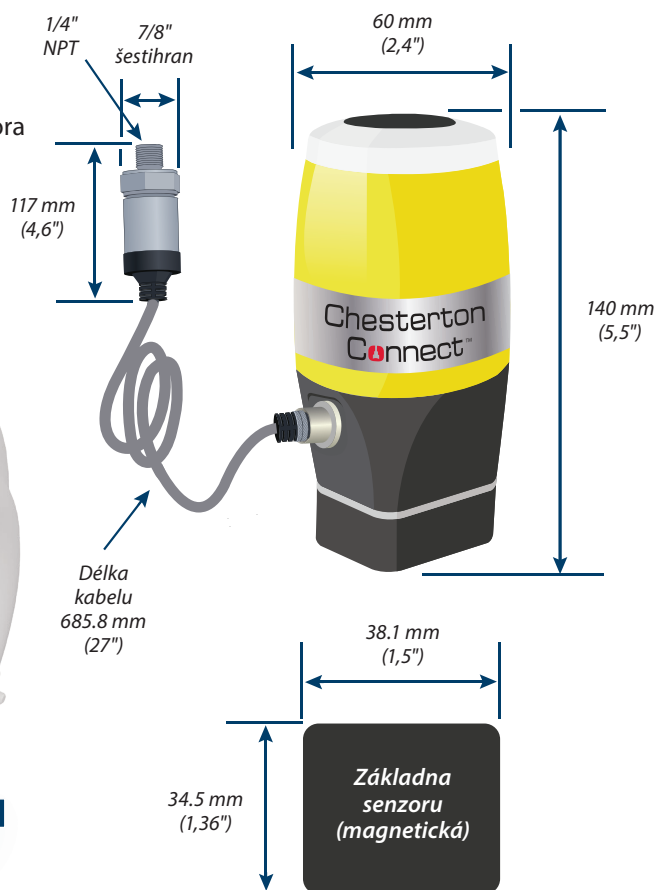

Rozměry

TECHNICKÉ PARAMETRY HARDWARU

Provozní parametry

Rozsah tlakového senzoru	68 bar g (1 000 psig)
Teplotní rozsah (zařízení)	-20 °C – 85 °C (-4 °F – 185 °F)
Teplotní rozsah (senzor)	-20 °C – 125 °C (-4 °F – 257 °F)
Vibrační senzor	Trojosý akcelerometr ±16g
Baterie	3,6 V lithium-thionylchloridová baterie (vyměnitelná)
Přípevnění	Připojení na 1/4" NPT (vnitřní kuželový závit) 17-4 PH
Montáž	Magnetická montážní základna (další montážní varianty se prodávají samostatně)
Osvědčení	FCC, IC, RoHS, IP66, NSF61, ACS, CE

Funkce softwaru

Zabezpečení	Šifrované nastavení a heslem chráněný provoz
Přizpůsobení	Konfigurovatelný název a informace o použití
Získávání údajů	Sledovací režim pro prodloužení životnosti baterie (5minutové intervaly) a režim s vysokou přesností pro odstraňování problémů (1minutové intervaly)
Uchování údajů	Zpětný náhled až 30 dnů
Upozornění	Konfigurovatelné prahové hodnoty, výstraha a uživatelsky definované události údržby
Analýzy	Naplánované trendy a analýzy
Export dat	E-mailový export alarmů a údajů senzoru

Objednávací číslo výrobku: 403700*

*Výrobek nezahrnuje mobilní zařízení.

ISO certifikáty společnosti Chesterton naleznete na adrese chesterton.com/corporate/iso

© 2022 A.W. Chesterton Company

® Registrovaná ochranná známka společnosti A.W. Chesterton Company v USA a dalších zemích, pokud není uvedeno jinak.

Distributor: