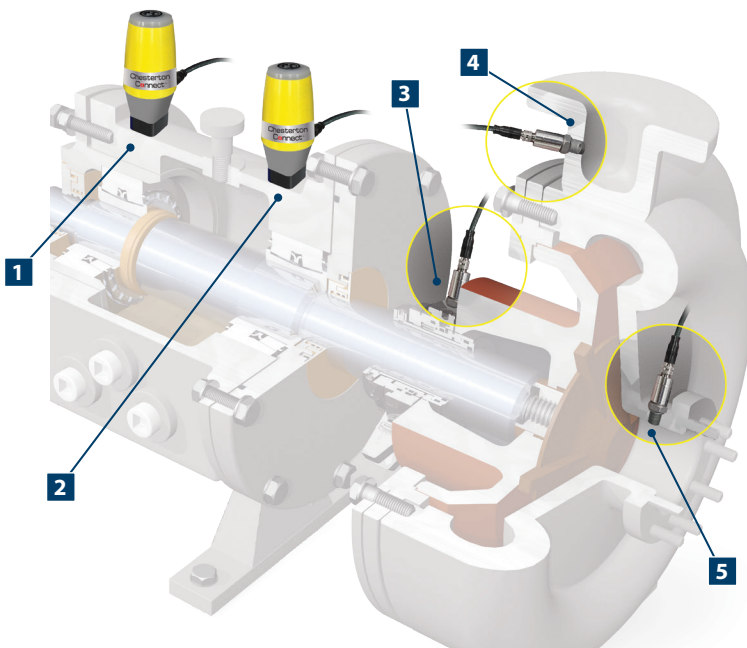

Doporučená místa instalace

Povrchové vibrace a teplota

1. 1 Vestavěná ložiska
2. 2 Vnější ložiska

Provozní tlak a teplota

1. 3 Těsnění a ucpávková komora
2. 4 Výfuk
3. 5 Sání